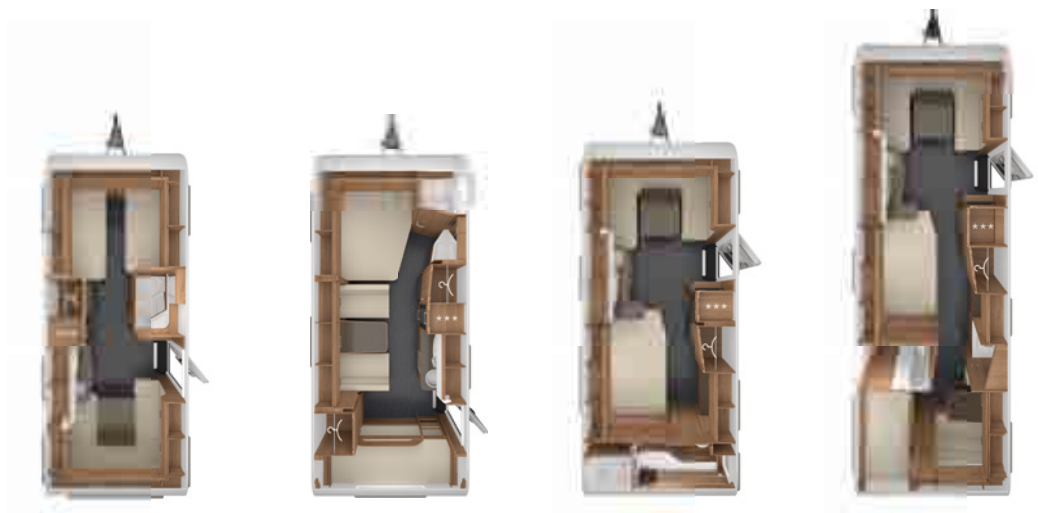

DA VINCI

Technische gegevens

Technische gegevens	DA VINCI 540 E 2,3	DA VINCI 550 DM 2,5	DA VINCI 560 HTD 2,5	DA VINCI 700 KD 2,5
OPBOUW				
Openslaande ramen rondom	6	6	7	10
Opbouwdeur (breedte x hoogte) (cm)	70 x 181	60 x 181	70 x 181	70 x 181
Wanddikte dak (mm)	48	48	48	48
Wanddikte zijwand (mm)	31	31	31	31
Wanddikte bodem (mm)	47	47	47	47
WOONRUIMTE				
Bedmaat voor (cm)	200 x 86; 188 x 86	200 x 156	216 x 166/142	216 x 166/160
Bedmaat midden (cm)	–	195 x 109	199 x 121/141	199 x 121/141
Bedmaat achter (cm)	198 x 166/136	–	–	192 x 110/57
Bedmaat stapelbed (cm)	–	2 x 208 x 76	–	183 x 77; 189 x 77
WATER				
Vers watertank (volume in liter)	45	45	45	45
KEUKEN				
Koelkast (volume in liter)	133	133	133	177
ELEKTRISCHE VOORZIENING				
Aantal 12 V aansluitpunten	1	1	1	1
Aantal 230 V aansluitpunten	5	5	6	7
Aantal USB aansluitpunten	5	6	5	7